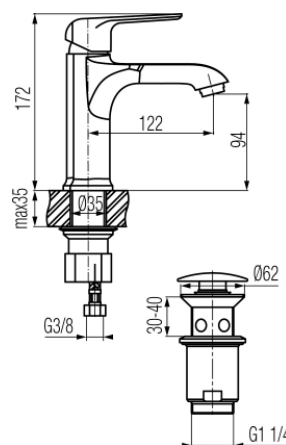

Seria Aurora

Bateria umywalkowa stojąca z automatycznym korkiem spustowym

Kod	Element sterujący	Klasa przepływu	Wężyki	EAN13
2445100	mieszacz $\Phi 35$	Z	G3/8	5902273509875
2445101	mieszacz $\Phi 35$	Z	G1/2	5902273514831

Zastosowanie:

Do stosowania w instalacjach zimnej i ciepłej wody w budynkach

Typ:

Baterie umywalkowe

Dane techniczne:

Zalecane ciśnienie robocze: 0,1-0,5 MPa
Temperatura maksymalna: 90°C

Gwarancja:

25 lat