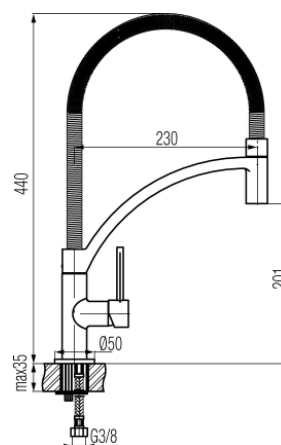

Seria Inizio

Bateria kuchenna stojąca z dźwignią z boku

Kod	Element sterujący	Klasa przepływu	Wężyki	EAN13
2425900	mieszacz $\Phi 25$	Z	G3/8	5907451982730

Zastosowanie:

Do stosowania w instalacjach zimnej i ciepłej wody w budynkach