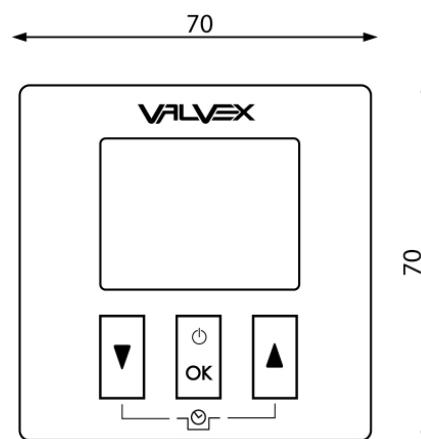

Regulator temperatury PROFF

Dobowy regulator temperatury bezprzewodowy

Kod	Sensor T (°C)	Zakres T (°C)	Wyświetlacz	Zasilanie	Frequency / Range	EAN13
6098140	0-35	7-30	LCD	2xAAA 1,5V	868MHz/30m	5907451966846

Zastosowanie:

Listwa przeznaczona do współpracy z głowicami termoelektrycznymi, pompą obiegową oraz kotłem. W połączeniu radiowym z termostatem pokojowym reguluje zakres temperatur ogrzewania podłogowego w danym pomieszczeniu.

Typ:

Regulatory temperatury

Dane techniczne:

- prosta obsługa i programowanie temperatury
- tryb ekonomiczny – możliwość obniżenia temperatury o 3°C na 6 godzin
- duży wyświetlacz LCD
- Frost Guard – chroni przed zamarznięciem instalacji

Gwarancja:

2 lata

Materiały:

Pokrycie:

-