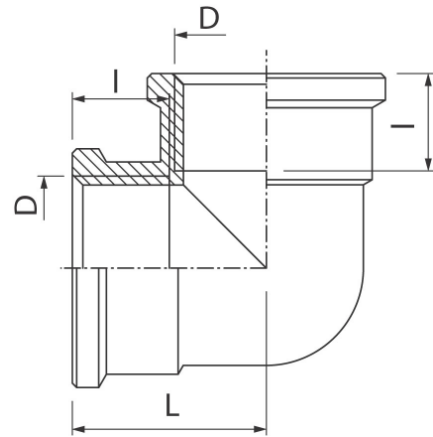

## Elbow connectors TWIST

Shot blasted female elbow connector

Code	Dimensions				EAN13
	Size	D	L	I	
6041380	3/8"	G3/8	22,5	10	5907451944844
6042380	1/2"	G1/2	25	12	5907451902882
6043380	3/4"	G3/4	27,5	13,5	5907451902899
6044380	1"	G1	33	16	5907451906088
6045380	1 1/4"	G1 1/4	41,5	18,5	5907451944851