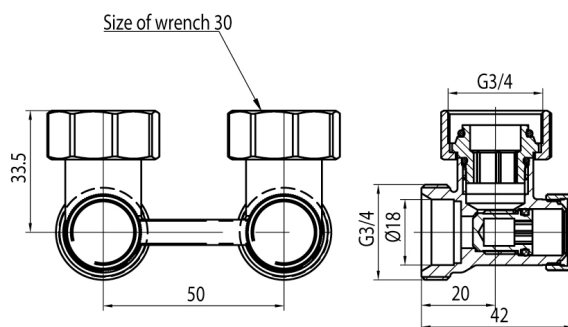

## Zespoły odcinające FUSION 3

Zespół odcinający kątowy do grzejników kompaktowych z 2 przyłączkami G 1/2 / 3/4 nikielowany

Kod	Wymiar	EAN13
4512750	GZ3/4-GW3/4	5907451975923

### Pokrycie:

korpus, nakrętka, zaślepka, przyłączka: nikiel