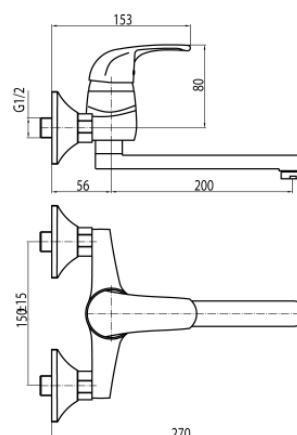

Seria Logic

Bateria kuchenna ścienna

Kod	Element sterujący	Klasa przepływu	Przyłącza	EAN13
2450940	mieszacz $\Phi 40$ niski	A	G1/2	5907451965603

**Zastosowanie:**

Do stosowania w instalacjach zimnej i ciepłej wody w budynkach