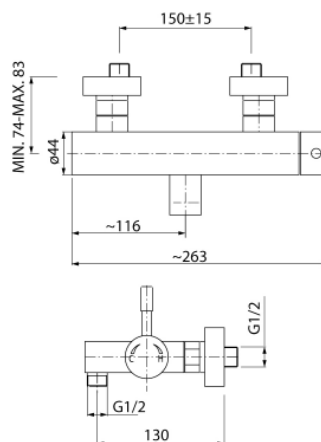

Seria Vegane Nero

Bateria natryskowa ścienna z akcesoriami

Kod	Element sterujący	Klasa przepływu	Przyłącza	EAN13
2423370	mieszacz $\Phi 35$ niski	A	G1/2	5907451939475

**Zastosowanie:**

Do stosowania w instalacjach zimnej i ciepłej wody w budynkach