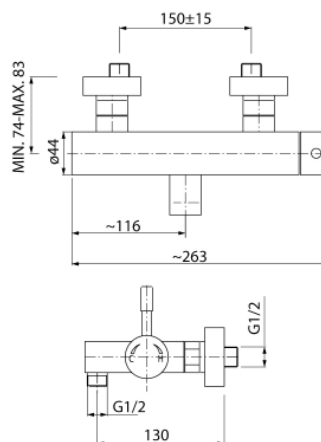

Seria Vegane Bianco

Bateria natryskowa ścienna z akcesoriami

Kod	Element sterujący	Klasa przepływu	Przyłącza	EAN13
2423360	mieszacz $\Phi 35$ niski	A	G1/2	5907451939468

Zastosowanie:

Do stosowania w instalacjach zimnej i ciepłej wody w budynkach