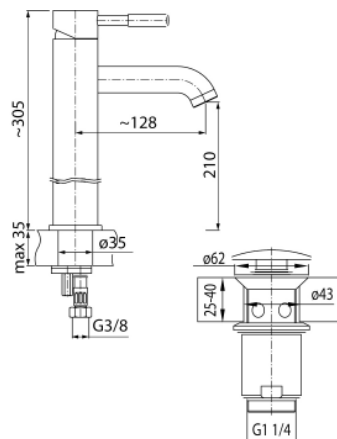

Seria Vegane Bianco

Bateria umywalkowa stojąca wysoka z automatycznym korkiem spustowym

Kod	Element sterujący	Klasa przepływu	Wężyki	EAN13
2423320	mieszacz $\Phi 35$ niski	Z	G3/8	5907451939444
2423720	mieszacz $\Phi 35$ niski	Z	G1/2	5907451962879

Zastosowanie:

Do stosowania w instalacjach zimnej i ciepłej wody w budynkach

Typ:

Baterie umywalkowe

Dane techniczne:

Zalecane ciśnienie robocze: 0,1-0,5 MPa
Temperatura maksymalna: 90°C

Gwarancja:

25 lat

Materiały:

mosiądz

Pokrycie:

chrom/biały