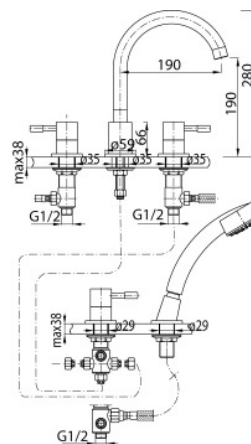

Seria Vegane

Bateria wannowa 5-otworowa stojąca z akcesoriami

Kod	Element sterujący	Klasa przepływu	Wężyki	EAN13
2422830	głowica ceramiczna	B/A	G3/8	5907451937075

Zastosowanie:

Do stosowania w instalacjach zimnej i ciepłej wody w budynkach

Typ:

Baterie wannowe

Dane techniczne:

Zalecane ciśnienie robocze: 0,1-0,5 MPa

Temperatura maksymalna: 90°C

Gwarancja:

25 lat

Materiały: