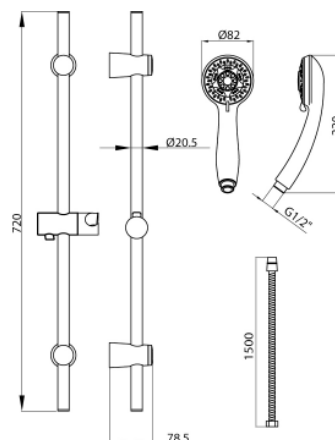

**Seria Faro**

Natrysk przesuwny 5-funkcyjny z mydelniczką

Kod	Klasa przepływu	EAN13
2449960	Z	5907451966181

**Zastosowanie:**

Do stosowania w instalacjach zimnej i ciepłej wody w budynkach

**Typ:**

Kolumny, panele, zestawy prysznicowe

**Gwarancja:**

2 lata

**Dane techniczne:**

Ciśnienie maksymalne: 0,5 MPa,  
Temperatura maksymalna: 70°C

**Materiały:**

stal szlachetna, tworzywo ABS

**Pokrycie:**

chrom