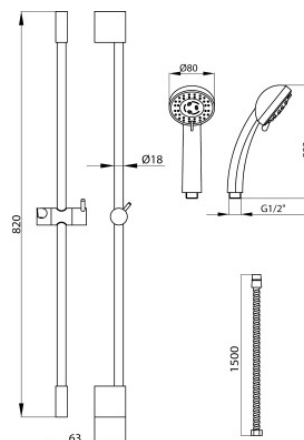

Seria Cool

Natrysk przesuwny 3-funkcyjny z mydelniczką

Kod	Klasa przepływu	EAN13
2449940	Z	5907451966167

Zastosowanie:

Do stosowania w instalacjach zimnej i ciepłej wody w budynkach

Typ:

Kolumny, panele, zestawy prysznicowe

Gwarancja:

5 lat

Dane techniczne:

Ciśnienie maksymalne: 0,5 MPa,
Temperatura maksymalna: 70°C

Materiały:

stal szlachetna, tworzywo ABS

Pokrycie:

chrom