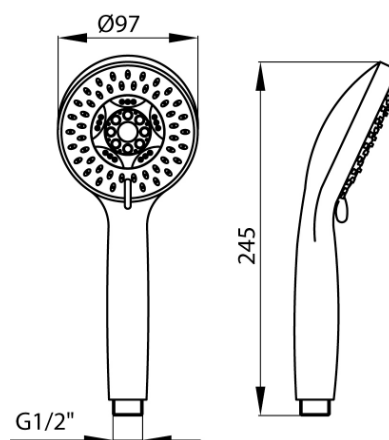

Seria Cozy

Słuchawka

Kod	EAN13
2449460	5907451966235

**Zastosowanie:**

Do stosowania w instalacjach zimnej i ciepłej wody w budynkach

**Typ:**

Słuchawki prysznicowe

**Dane techniczne:**

Ciśnienie maksymalne: 0,5 MPa,  
Temperatura maksymalna: 70°C

**Gwarancja:**

2 lata

**Materiały:**

tworzywo ABS

**Pokrycie:**

chrom