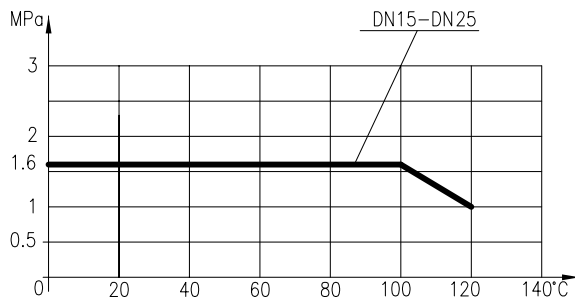

Charakterystyka parametrów pracy zaworów ORO PN16