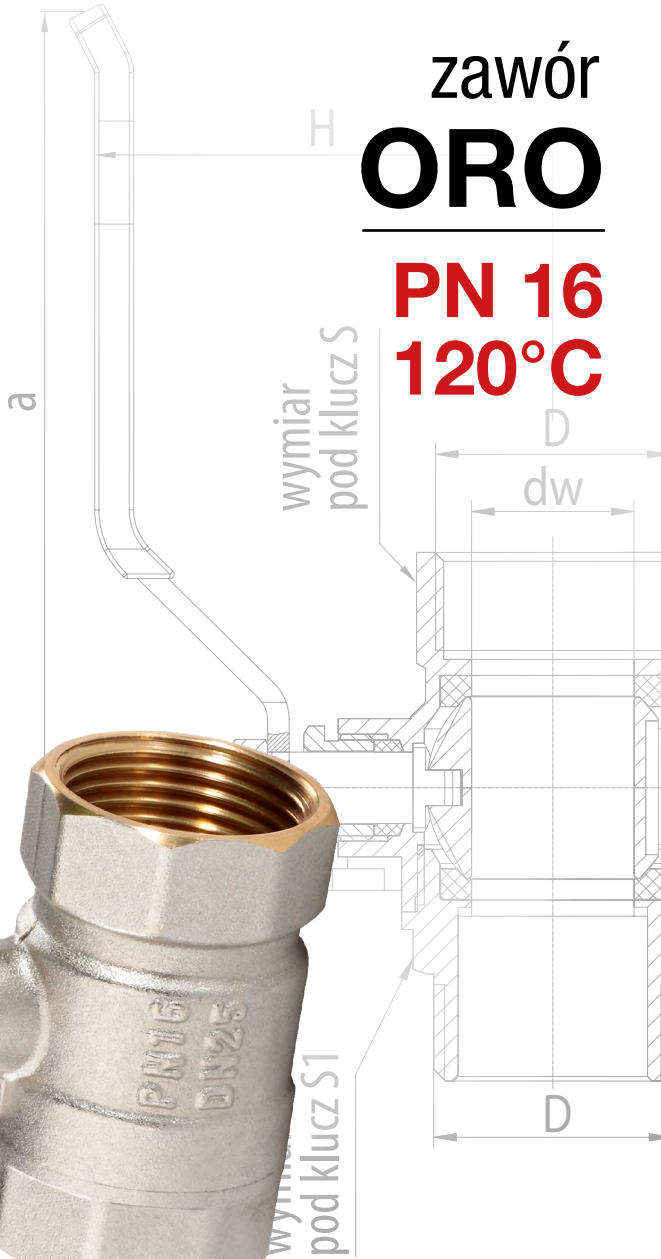

VALVEXTM
Power of Quality

zawór
ORO

PN 16
120°C

INSTALUJEMY

JAKOŚĆ

ORO Kurek kulowy z dławikiem z dźwignią stalową, wersja nakrętno-nakrętna

ORO Kurek kulowy dławikiem, wersja nakrętno-wkrętna z dźwignią stalową

ORO Kurek kulowy pełnoprzelotowy z dławikiem z półśrubunkiem z motykiem aluminiowym (MAI)

| KOD | PARAMETRY | WYMIAR |
|---------|------------|--------|
| 1472600 | PN16,120°C | 1/2" |
| 1473600 | PN16,120°C | 3/4" |
| 1474600 | PN16,120°C | 1" |
| 1475600 | PN16,120°C | 1 1/4" |
| 1476600 | PN16,120°C | 1 1/2" |
| 1477600 | PN16,120°C | 2" |

| KOD | PARAMETRY | WYMIAR |
|---------|------------|--------|
| 1472640 | PN16,120°C | 1/2" |
| 1473640 | PN16,120°C | 3/4" |
| 1474640 | PN16,120°C | 1" |

| KOD | PARAMETRY | WYMIAR |
|---------|------------|--------|
| 1472680 | PN16,120°C | 1/2" |
| 1473680 | PN16,120°C | 3/4" |
| 1474680 | PN16,120°C | 1" |

ORO Kurek kulowy z dławikiem z motykiem aluminiowym (MAI), wersja nakrętno-nakrętna

| KOD | PARAMETRY | WYMIAR |
|---------|------------|--------|
| 1472620 | PN16,120°C | 1/2" |
| 1473620 | PN16,120°C | 3/4" |
| 1474620 | PN16,120°C | 1" |