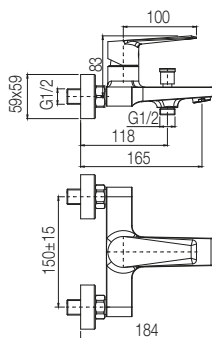

Bateria wannowa, jednouchwytywa

Typ	naścienna
Montaż	naścienny
Rodzaj wylewki	stała
Materiał główny	mosiądz
Wyposażenie prysznic / wanny	blokada przełącznika, bez słuchawki prysznicowej i węża
Wykończenie	Chrome / Black

KOD: Chrome **2414220**

KOD: Black **2414320**