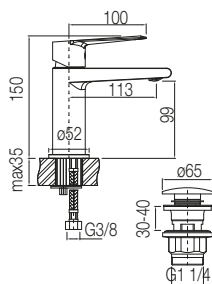

ESTO Chrome

ESTO Black

Bateria umywalkowa, jednouchwytywa

Typ	stojąca
Montaż	nablatowy, naumywalkowy
Rodzaj wylewki	stała
Rodzaj korka	Click-Clack
Materiał główny	mosiądz
Dodatkowe wyposażenie	wężyk zasilający 45 cm w zestawie
Wykończenie	Chrome / Black

KOD: Chrome **2414200**

KOD: Black **2414300**