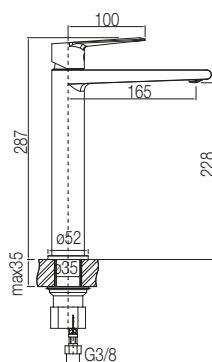

KOD: Chrome **2414200**KOD: Black **2414300**

Bateria umywalkowa, jednouchwytywa

Typ	stojąca, wysoka
Montaż	nablatowy, naumywalkowy
Rodzaj wylewki	stała
Materiał główny	mosiądz
Dodatkowe wyposażenie	wężyk zasilający 45 cm w zestawie
Wykończenie	Chrome / Black