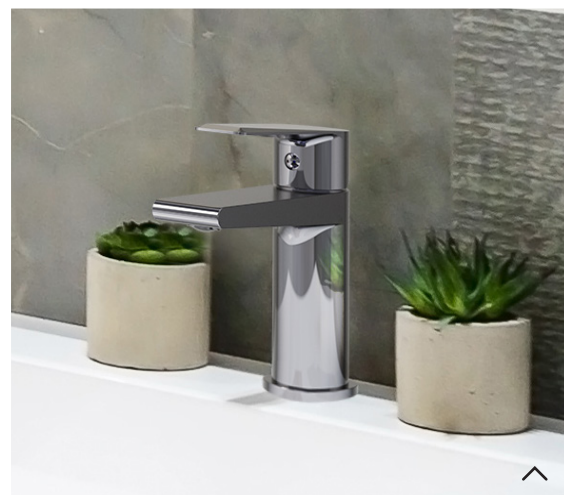

Baterie ESTO

Siła delikatności

Baterie ESTO

Siła delikatności

Seria baterii ESTO charakteryzuje się mocnym korpusem i smukłą dźwignią, dzięki czemu stają się one wyraźnym akcentem każdej łazienki. Delikatność proporcji oraz stylowy design w połączeniu z zastosowanymi nowoczesnymi technologiami sprawiają, że Twoje marzenia o łazience idealnej mają szansę stać się rzeczywistością już dzisiaj.

Baterie ESTO dostępne w dwóch wersjach kolorystycznych, Chrome i Black, trafiają nawet w najbardziej wyrafinowane gusta.

Bateria umywalkowa ESTO 2414200

Mieszacz ceramiczny

Perlator SLOT COIN

System SAVE MONEY zmniejsza zużycie wody