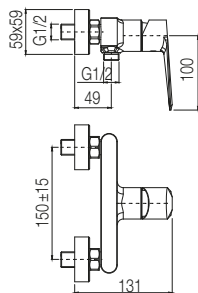

Bateria natryskowa, jednouchwytywa

Typ	naścienna
Montaż	naścienny
Materiał główny	mosiądz
Wyposażenie prysznic / wanny	bez słuchawki prysznicowej i węża
Wykończenie	Chrome / Black

KOD: Chrome **2414230**

KOD: Black **2414330**