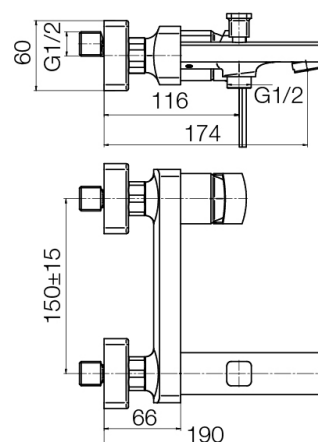

**Seria V Black**

Bateria wannowa ścienna (bez akcesoriów)

Kod	Element sterujący	Klasa przepływu	Przyłącza	EAN13
2419320	mieszacz $\Phi 35$ niski	S/S	G1/2	5902273553649

**Zastosowanie:**

Do stosowania w instalacjach zimnej i ciepłej wody w budynkach

**Typ:**

Baterie wannowe

**Dane techniczne:**

Zalecane ciśnienie robocze: 0,1-0,5 MPa  
Temperatura maksymalna: 90°C

**Gwarancja:**

25 lat

**Materiały:**

mosiądz