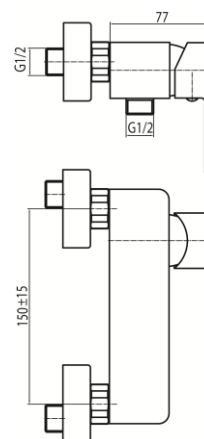

Seria Loft Gold

Bateria natryskowa ścienna (bez akcesoriów)

Kod	Element sterujący	Klasa przepływu	Przyłącza	EAN13
2455820	mieszacz $\Phi 35$ niski	B	G1/2	5902273536864

Zastosowanie:

Do stosowania w instalacjach zimnej i ciepłej wody w budynkach