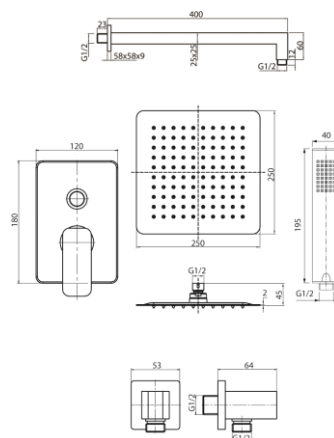

Seria Carré

Zestaw natryskowy podtynkowy

Kod	Klasa przepływu	EAN13
2449980	C/A	5907451972465

Zastosowanie:

Do stosowania w instalacjach zimnej i ciepłej wody w budynkach

Typ:

Kolumny, panele, zestawy prysznicowe

Gwarancja:

2 lata
(25 lat bateria,
pozostałe części 2 lata)

Dane techniczne:

Ciśnienie maksymalne: 1,0 MPa,
Temperatura maksymalna: 90°C

Materiały:

Opakowanie zawiera:

- głowica prysznicowa CARRÉ 250 x 250 x 2mm
- KVADRO ramię natrysku 400mm
- CARRÉ bateria podtynkowa wannowo-natryskowa
- przyłącze kątowe KVADRO Plus
- CARRÉ - rączka natryskowa 1-funkcyjna
- wąż natryskowy PVC SilverShine

Pokrycie:

chrom