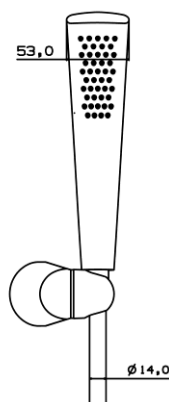

Seria Rose Gold

Zestaw natryskowy

Kod	Klasa przepływu	EAN13
2445350	S	5902273527114

Zastosowanie:

Do stosowania w instalacjach zimnej i ciepłej wody w budynkach

Typ:

Kolumny, panele, zestawy prysznicowe

Gwarancja:

2 lata

Dane techniczne:

Ciśnienie maksymalne: 0,5 MPa,
Temperatura maksymalna: 70°C

Materiały:

słuchawka, uchwyt punktowy: tworzywo ABS;
wąż: oplót - stal nierdzewna, nakrętki - mosiądz

Pokrycie:

rose gold