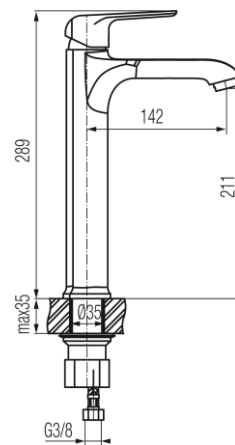

Seria Aurora

Bateria umywalkowa stojąca wysoka z dodatkowym perlatozem MIKADO®

Kod	Element sterujący	Klasa przepływu	Wężyki	EAN13
2445117	mieszacz $\Phi 35$	Z	G3/8	5902273514718

Zastosowanie:

Do stosowania w instalacjach zimnej i ciepłej wody w budynkach

Typ:

Baterie umywalkowe

Dane techniczne:

Zalecane ciśnienie robocze: 0,1-0,5 MPa
 Temperatura maksymalna: 90°C
 Dodatkowy perlator
 ograniczający przepływ do 1,9 l/min

Gwarancja:

25 lat

Materiały:

mosiądz