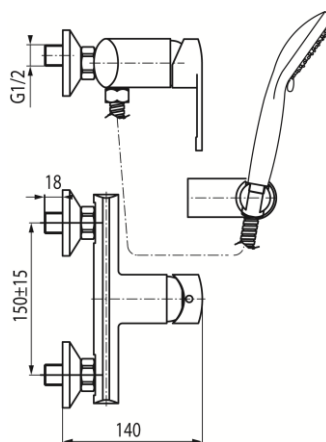

Seria Libra

Bateria natryskowa ścienna z akcesoriami

Kod	Element sterujący	Klasa przepływu	Przyłącza	EAN13
2451500	mieszacz $\Phi 40$ niski	A	G1/2	5907451937501

Zastosowanie:

Do stosowania w instalacjach zimnej i ciepłej wody w budynkach