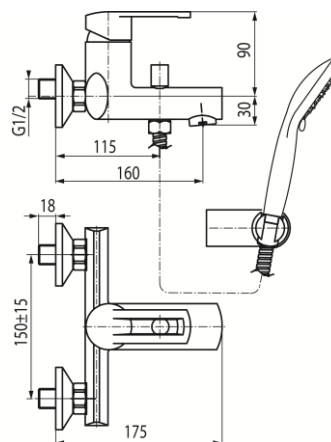

Seria Libra

Bateria wannowa ścienna z akcesoriami

Kod	Element sterujący	Klasa przepływu	Przyłącza	EAN13
2451450	mieszacz $\Phi 40$ niski	S/A	G1/2	5907451937495

Zastosowanie:

Do stosowania w instalacjach zimnej i ciepłej wody w budynkach

Typ:

Baterie wannowe

Dane techniczne:

Zalecane ciśnienie robocze: 0,1-0,5 MPa

Temperatura maksymalna: 90°C

Gwarancja:

25 lat

Materiały: