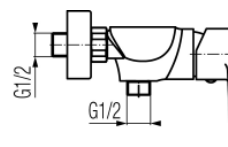

Seria Dali Black

Bateria natryskowa ścienna (bez akcesoriów)

| Kod | Element sterujący | Klasa przepływu | Przyłącza | EAN13 |
|---------|--------------------|-----------------|-----------|---------------|
| 2447940 | mieszacz $\Phi 35$ | B | G1/2 | 5902273514435 |