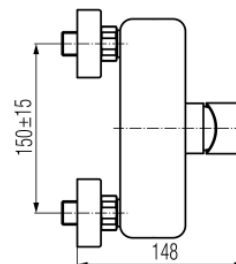

Seria Dali Black

Bateria natryskowa ścienna (bez akcesoriów)

| Kod | Element sterujący | Klasa przepływu | Przyłącza | EAN13 |
|---------|--------------------|-----------------|-----------|---------------|
| 2447940 | mieszacz $\Phi 35$ | B | G1/2 | 5902273514435 |