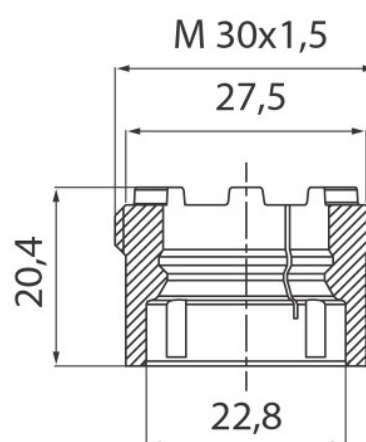

Adapter IRIS

Adapter (do głowicy GZ.07A)

Kod	Wymiar	EAN13
4445110	M30x1,5	5907451929841

Zastosowanie:**Typ:**

Adaptory

Gwarancja:

2 lata

Dane techniczne:**Materiały:**