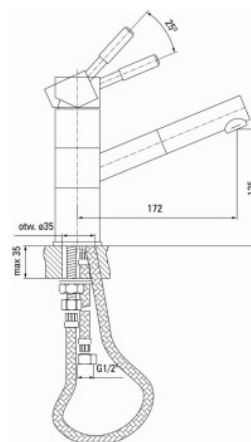

Seria Vegane Bianco

Bateria kuchenna stojąca z wyciąganym natryskiem

Kod	Element sterujący	Klasa przepływu	Wężyki	EAN13
2451660	mieszacz $\varnothing 40$ niski	A	G3/8	5907451939406
2451860	mieszacz $\varnothing 40$ niski	A	G1/2	5907451961698

Materiały:

mosiądz

Pokrycie:

chrom/biały