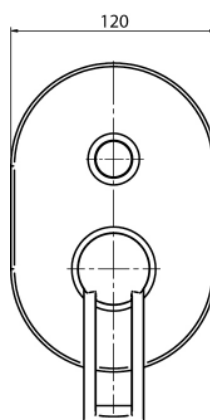

Seria Libra

Bateria wannowo - natryskowa podtynkowa

Kod	Element sterujący	Klasa przepływu	Przyłącza	EAN13
2451280	mieszacz $\Phi 35$ niski	B/B	G1/2xG3/4	5907451972953

Zastosowanie:

Do stosowania w instalacjach zimnej i ciepłej wody w budynkach