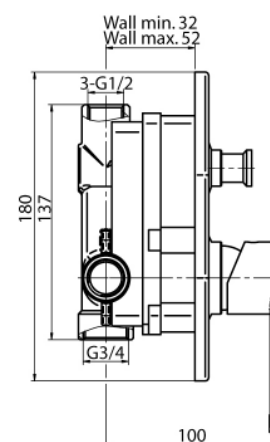

Seria Libra

Bateria wannowo - natryskowa podtynkowa

Kod	Element sterujący	Klasa przepływu	Przyłącza	EAN13
2451280	mieszacz $\Phi 35$ niski	B/B	G1/2xG3/4	5907451972953

Zastosowanie:

Do stosowania w instalacjach zimnej i ciepłej wody w budynkach