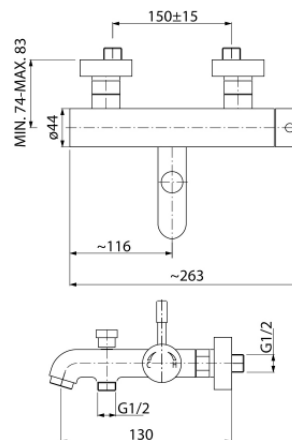

Seria Vegane Nero

Bateria wannowa ścienna z akcesoriami

Kod	Element sterujący	Klasa przepływu	Przyłącza	EAN13
2423390	mieszacz $\Phi 35$ niski	S/A	G1/2	5907451939505

Zastosowanie:

Do stosowania w instalacjach zimnej i ciepłej wody w budynkach

Typ:

Baterie wannowe

Dane techniczne:

Zalecane ciśnienie robocze: 0,1-0,5 MPa
Temperatura maksymalna: 90°C

Gwarancja:

25 lat

Materiały:

mosiądz

Pokrycie:

chrom/czarny