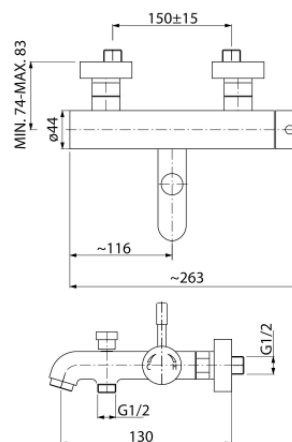

Seria Vegane Bianco

Bateria wannowa ścienna z akcesoriami

Kod	Element sterujący	Klasa przepływu	Przyłącza	EAN13
2423380	mieszacz $\Phi 35$ niski	S/A	G1/2	5907451939512

Zastosowanie:

Do stosowania w instalacjach zimnej i ciepłej wody w budynkach