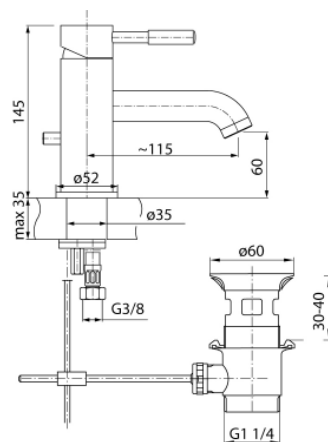

Seria Vegane Bianco

Bateria umywalkowa stojąca z mechanicznym metalowym korkiem spustowym

Kod	Element sterujący	Klasa przepływu	Wężyki	EAN13
2423300	mieszacz $\Phi 35$ niski	Z	G3/8	5907451939420
2423700	mieszacz $\Phi 35$ niski	Z	G1/2	5907451961667

Zastosowanie:

Do stosowania w instalacjach zimnej i ciepłej wody w budynkach

Typ:

Baterie umywalkowe

Dane techniczne:

Zalecane ciśnienie robocze: 0,1-0,5 MPa
Temperatura maksymalna: 90°C

Gwarancja:

25 lat

Materiały:

mosiądz

Pokrycie:

chrom/biały