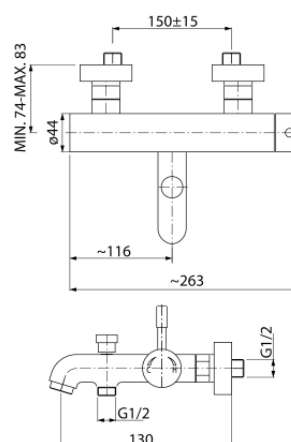

Seria Vegane

Bateria wannowa ścienna z akcesoriami

Kod	Element sterujący	Klasa przepływu	Przyłącza	EAN13
2422890	mieszacz $\Phi 35$ niski	S/A	G1/2	5907451937105

**Zastosowanie:**

Do stosowania w instalacjach zimnej i ciepłej wody w budynkach