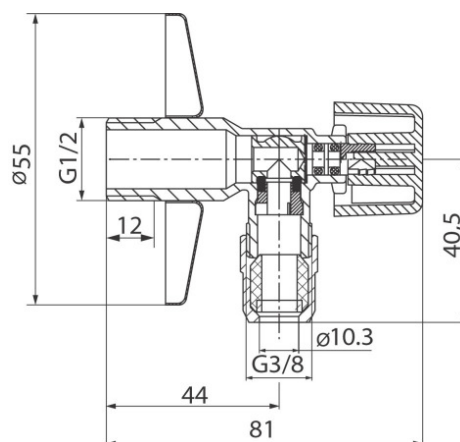

## Kurki kątowe EKO

Kurek kątowy chromowany EKO z nakrętką (do podłączenia baterii)

Kod	Wymiar	EAN13
1482170	1/2"-3/8"-M10	5907451907870

### Zastosowanie:

W instalacjach wodociągowych wody zimnej i ciepłej, jako armatura zaporowa do zamykania i otwierania przepływu.

### Typ:

Kurki kątowe

### Materiały:

korpus, kula z trzpieniem, nakrętka, pierścień zaciskowy: miedź;  
rozeta: stal nierdzewna INOX;  
obudowa uszczelki: poliacetal (POM);  
uszczelka kuli z trzpieniem i obudowy: uszczelka gumowa NBR 70;  
uszczelka nakrętki: guma EPDM 70;  
pokrętko: ABS