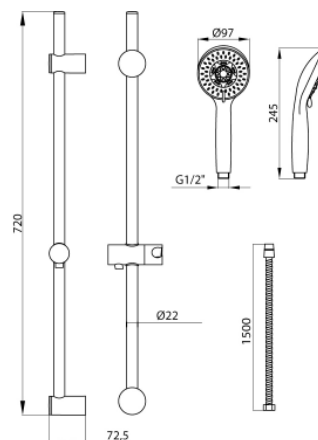

Seria Spart

Natrysk przesuwny 5-funkcyjny z mydelniczką

Kod	Klasa przepływu	EAN13
2449930	Z	5907451966150

Zastosowanie:

Do stosowania w instalacjach zimnej i ciepłej wody w budynkach

Typ:

Kolumny, panele, zestawy prysznicowe

Gwarancja:

2 lata

Dane techniczne:

Ciśnienie maksymalne: 0,5 MPa,
Temperatura maksymalna: 70°C

Materiały:

stal szlachetna, tworzywo ABS

Pokrycie:

chrom