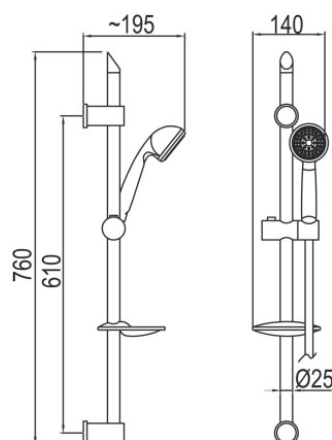

Seria Retto

Natrysk przesuwny z mydelniczką

Kod	EAN13
2449710	5907451924372

Zastosowanie:

Do stosowania w instalacjach zimnej i ciepłej wody w budynkach

Typ:

Kolumny, panele, zestawy prysznicowe

Gwarancja:

2 lata

Dane techniczne:

Ciśnienie maksymalne: 0,5 MPa,
Temperatura maksymalna: 70°C

Materiały:

mosiądz z tworzywem ABS

Pokrycie:

chrom