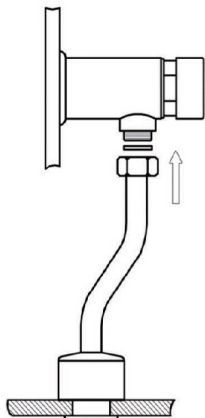

VALVEX^{TM}

BATERIE JEDNOUCHWYTOWE SPECJALNE ▪ SINGLE HANDLE, HANDS FREE MIXERS
EINHAND-SPEZIALMISCHBATTERIEN ▪ СПЕЦИАЛЬНЫЕ СМЕСИТЕЛИ С ОДНОЙ РУЧКОЙ
SPECIÁLIS EGYKAROS CSAPTELEP ▪ BATERIE SPECIÁLĂ, CU UN MÂNIER ▪ SPECIÁLNI
PÁKOVÉ BATERIE ▪ PÁKOVÉ BATERIE ŠPECIÁLNE

3.

4.

5.

6.