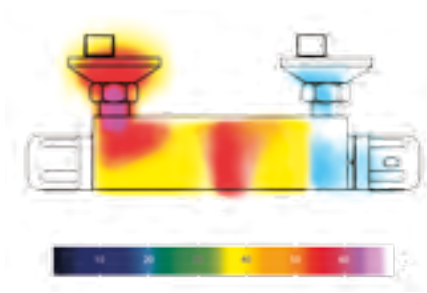

BATERIE
TERMOSTATYCZNE

ESTILL

innowacyjne
rozwiązanie

bezpieczeństwo

oszczędność
wody i energii

Cold Touch

Innowacyjny system Cold Touch to bezpieczeństwo i komfort, stworzony z myślą o Tobie. Solidny, mosiężny korpus baterii natryskowej zawsze pozostaje chłodny i bezpieczny. Zamontowana po lewej stronie głowica termostyczna powoduje, że gorąca woda wpływa prosto do głowicy, a przez korpus płynie jedynie woda zimna i woda już zmieszana.

Bateria natryskowa z systemem Cold Touch

Bateria natryskowa standardowa

Istotnym elementem systemu Cold Touch jest zabezpieczenie, które izoluje strumień gorącej wody od obudowy termostatu. Dzięki temu temperatura powierzchni nigdy nie przekroczy temperatury wody wypływającej z przysznicy. Pozwala to na bezstroski kontakt z wodą nawet najmłodszym użytkownikiem, gdyż dotknięcie chromowanej powierzchni nie grozi poparzeniem. Tak przemyślane rozwiązanie, gwarantuje szeroki wachlarz możliwości zastosowania baterii termostycznej, w tym również w obiektach użyteczności publicznej.

System Fixed Temperature to małe wielkie rozwiązanie, które sprawi, że Twoja kąpiel pod prysznicem będzie niezapomnianym i niczym nieprzerwanym doznaniem. Dzięki regulatorowi termostatycznemu renomowanej marki VERNET, woda płynąca z prysznica zawsze będzie miała tę samą, ustaloną temperaturę, nawet w sytuacji nagłych wahań ciśnienia i temperatury w instalacji.