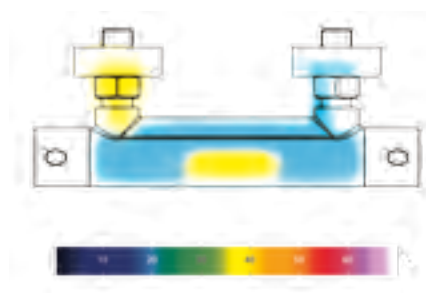

BATERIE
TERMOSTATYCZNE

ESTILL

innowacyjne
rozwiązanie

bezpieczeństwo

oszczędność
wody i energii

Cold Touch

Innowacyjny system Cold Touch to bezpieczeństwo i komfort, stworzony z myślą o Tobie. Solidny, mosiężny korpus baterii natryskowej zawsze pozostaje chłodny i bezpieczny. Zamontowana po lewej stronie głowica termostyczna powoduje, że gorąca woda wpływa prosto do głowicy, a przez korpus płynie jedynie woda zimna i woda już zmieszana.

Bateria natryskowa z systemem Cold Touch

Bateria natryskowa standardowa

Istotnym elementem systemu Cold Touch jest zabezpieczenie, które izoluje strumień gorącej wody od obudowy termostatu. Dzięki temu temperatura powierzchni nigdy nie przekroczy temperatury wody wypływającej z przysznicy. Pozwala to na bezstroski kontakt z wodą nawet najmłodszym użytkownikiem, gdyż dotknięcie chromowanej powierzchni nie grozi poparzeniem. Tak przemyślane rozwiązanie, gwarantuje szeroki wachlarz możliwości zastosowania baterii termostycznej, w tym również w obiektach użyteczności publicznej.

System Fixed Temperature to małe wielkie rozwiązanie, które sprawi, że Twoja kąpiel pod prysznicem będzie niezapomnianym i niczym nieprzerwanym doznaniem. Dzięki regulatorowi termostatycznemu renomowanej marki VERNET, woda płynąca z prysznica zawsze będzie miała tę samą, ustaloną temperaturę, nawet w sytuacji nagłych wahań ciśnienia i temperatury w instalacji.