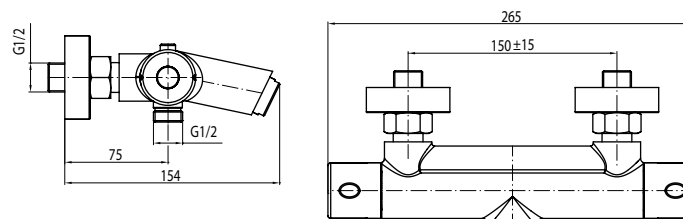

Kod	EAN	Wykończenie
2447160	5902273501879	chrom