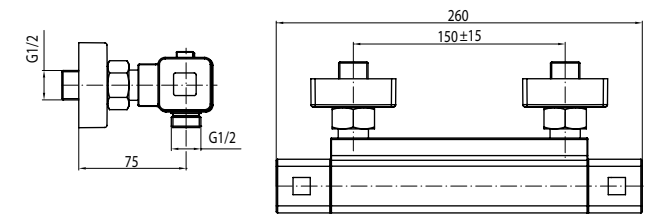

Kod	EAN	Wykończenie
2447170	5902273501886	chrom