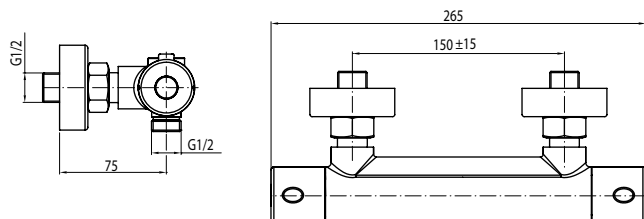

2447170

ESTILL SQUARE PLUS

bateria natryskowa termostyczna

Kod	EAN	Wykończenie
2447150	5902273501862	chrom