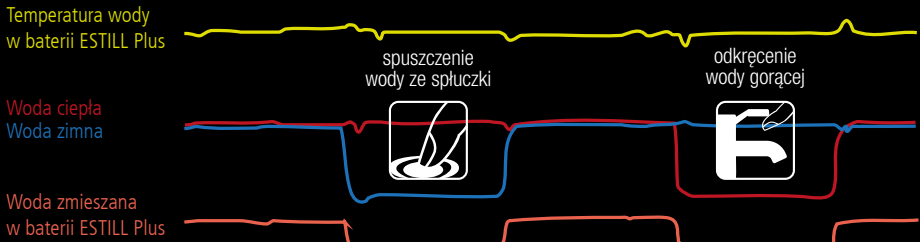

BEZPIECZEŃSTWO

Fixed Temperature

System Fixed Temperature to małe wielkie rozwiązanie, które sprawi, że Twoja kąpiel pod prysznicem będzie niezapomnianym i niczym nieprzerwanym doznaniem. Dzięki regulatorowi termostatycznemu renomowanej marki VERNET, woda płynąca z prysznica zawsze będzie miała tę samą, ustaloną temperaturę, nawet w sytuacji nagłych wahań ciśnienia i temperatury w instalacji.

Charakterystyka pracy regulatora termostatycznego